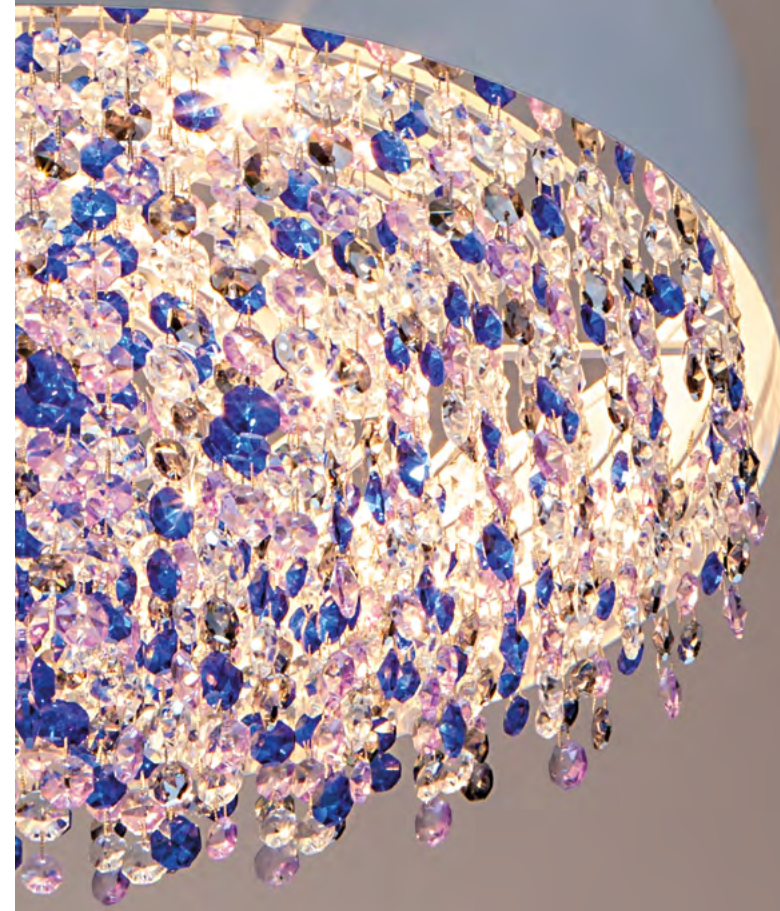

286/2
2 x E14 60 W
L 25 x W 14 x H 18 cm