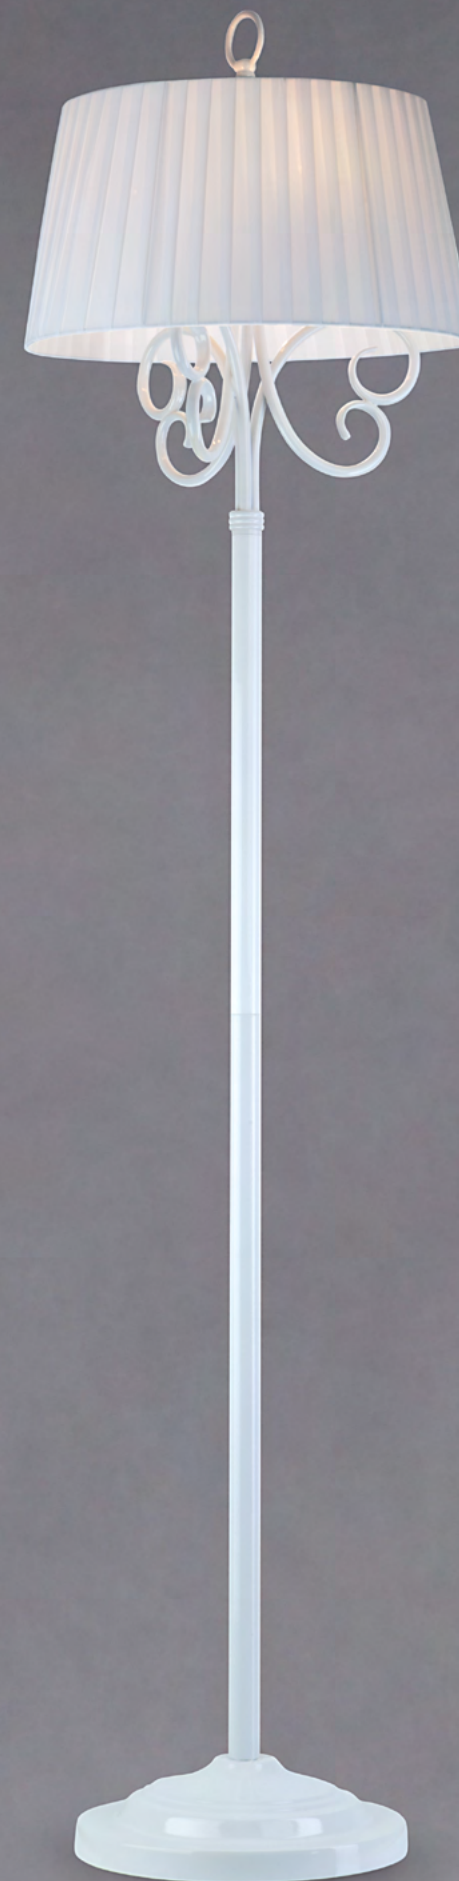

Atlas Atlas

Подвесной светильник «Atlas» — идеальный выбор для ценителей оригинального дизайна. Основание светильника со светодиодной подсветкой выполнено в цвете античной бронзы, вносящей в интерьер оттенок благородной старины.

гарантия
2 года пульт в
комплекте

424/3

3 x E14 60 W
LED 336, 28W, 2576 lm
L 42 x W 42 x H max 91 - min 42 см

Atlas

Роскошный подвесной светильник «Atlas» станет украшением любого помещения в классическом стиле. Изюминка светильника — оригинальное основание в форма шара с LED-подсветкой и рассеивателей из хрусталя Strotskis®. Проходящий через хрусталь свет создает яркие блики и переливы света в помещении.

286/4
4 x E14 60 W
L 50 x W 50 x H max 60 cm

01096/3
3 x E14 60W
L 35 x W 35 x H 165 cm

286/2
2 x E14 60 W
L 25 x W 14 x H 18 cm

Severina

Элегантность и классическая сдержанность воплощены в дизайнерских светильниках серии «Severina». Плавные изгибы глянцевого основания и белоснежные абажуры из атласной ленты создают особенную теплую атмосферу, придавая интерьеру французский шик и грациозность. Лаконичная форма и эффектный дизайн светильников придется по вкусу ценителям утонченной классики.

01090/1
1 x E14 60W
L 22 x W 22 x H 46 см

01090/3
3 x E14 60W
L 28 x W 28 x H 150 см

280/8
8 x E14 40 W
L 73 x W 73 x H max 93 - min 53 cm

280/6
6 x E14 40 W
L 61 x W 61 x H max 85 - min 45 cm

280/1
1 x E14 40 W
L 13 x W 21 x H 20 cm