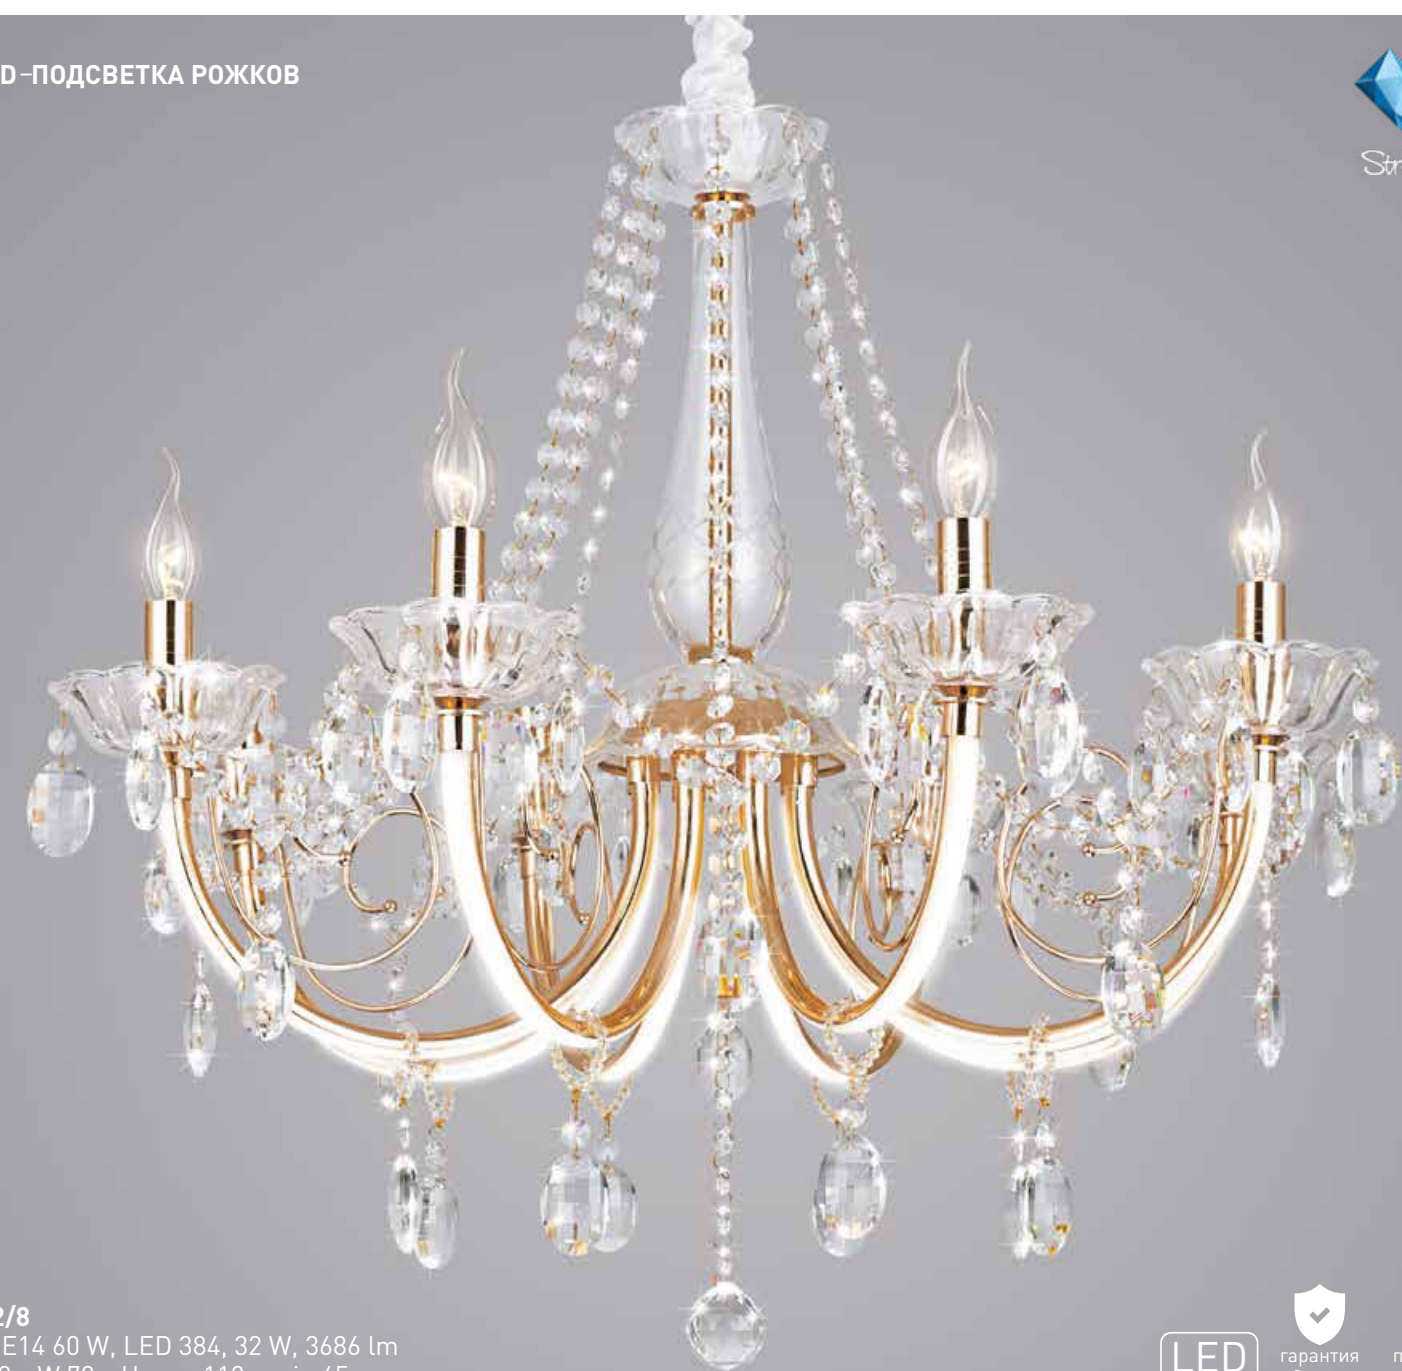

Freedom

Эффектная люстра «Freedom» наполнит интерьер особым шиком и очарованием. Хрустальные нити в основании и яркие подвески играют завораживающими бликами и создают сказочную атмосферу. Грациозные формы люстры подчеркнуты благородным золотым цветом. Светодиодная подсветка рожков делает люстру оригинальным элементом светового дизайна.

LED-ПОДСВЕТКА РОЖКОВ

Strotskis

412/8

8 x E14 60 W, LED 384, 32 W, 3686 lm
L 72 x W 72 x H max 110 - min 65 cm

LED

гарантия
3 года

пульт в
комплекте