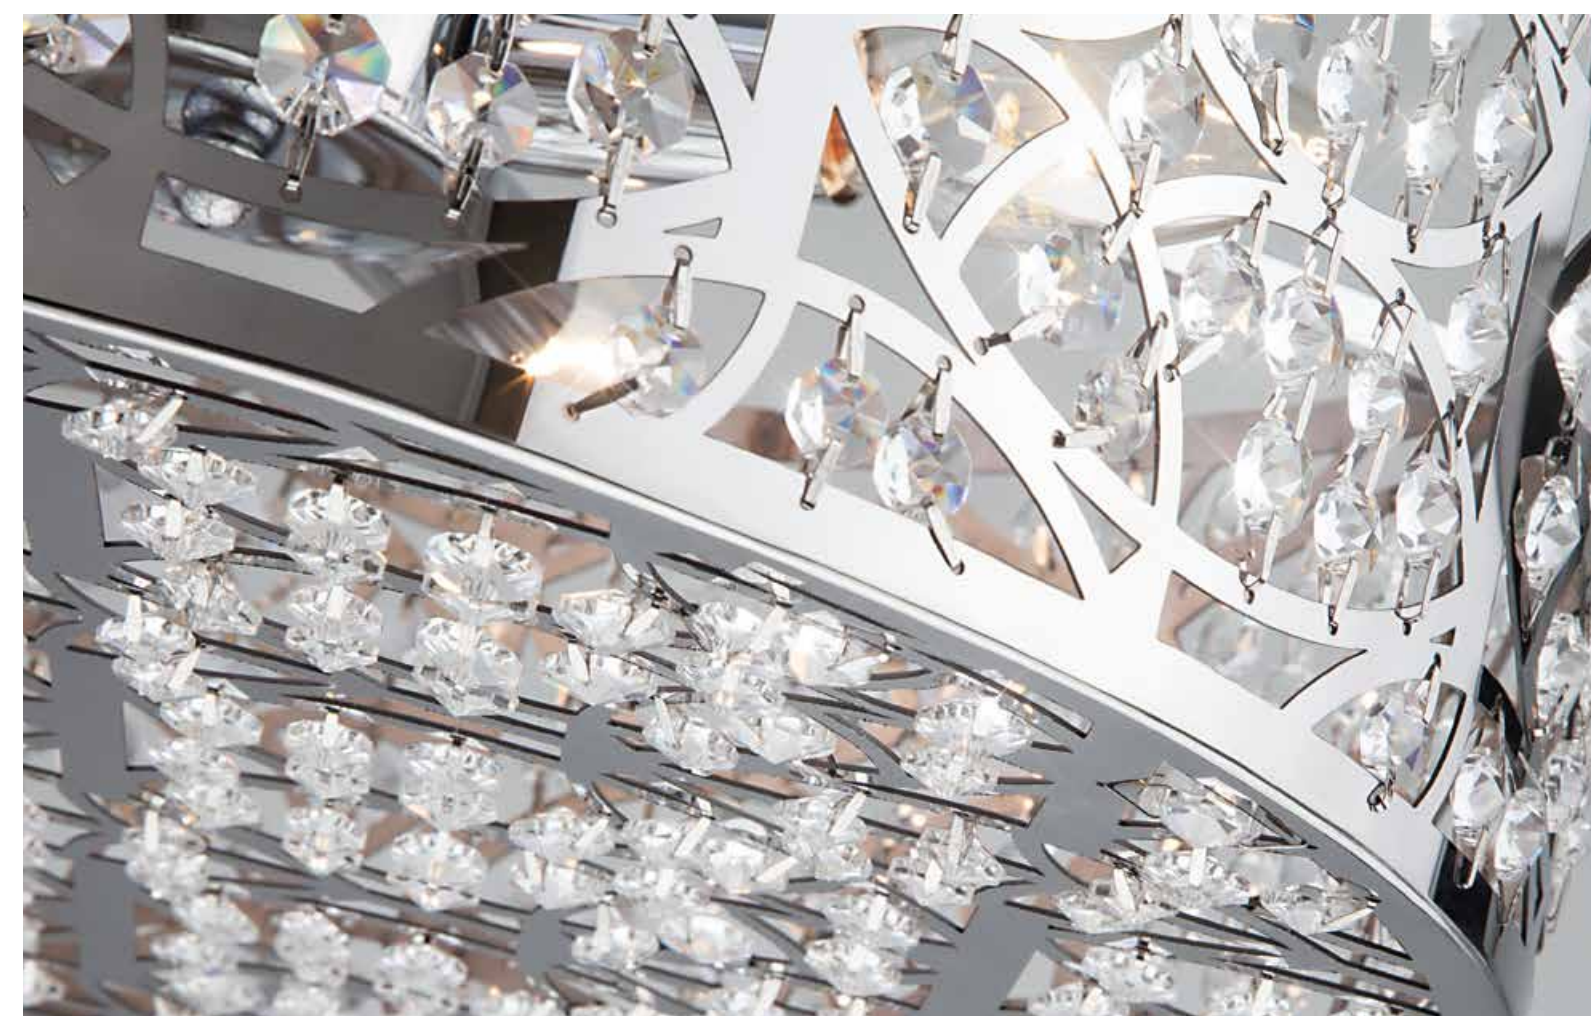

289/4
4 x E14 60 W
L 42 x W 42 x H 100 cm