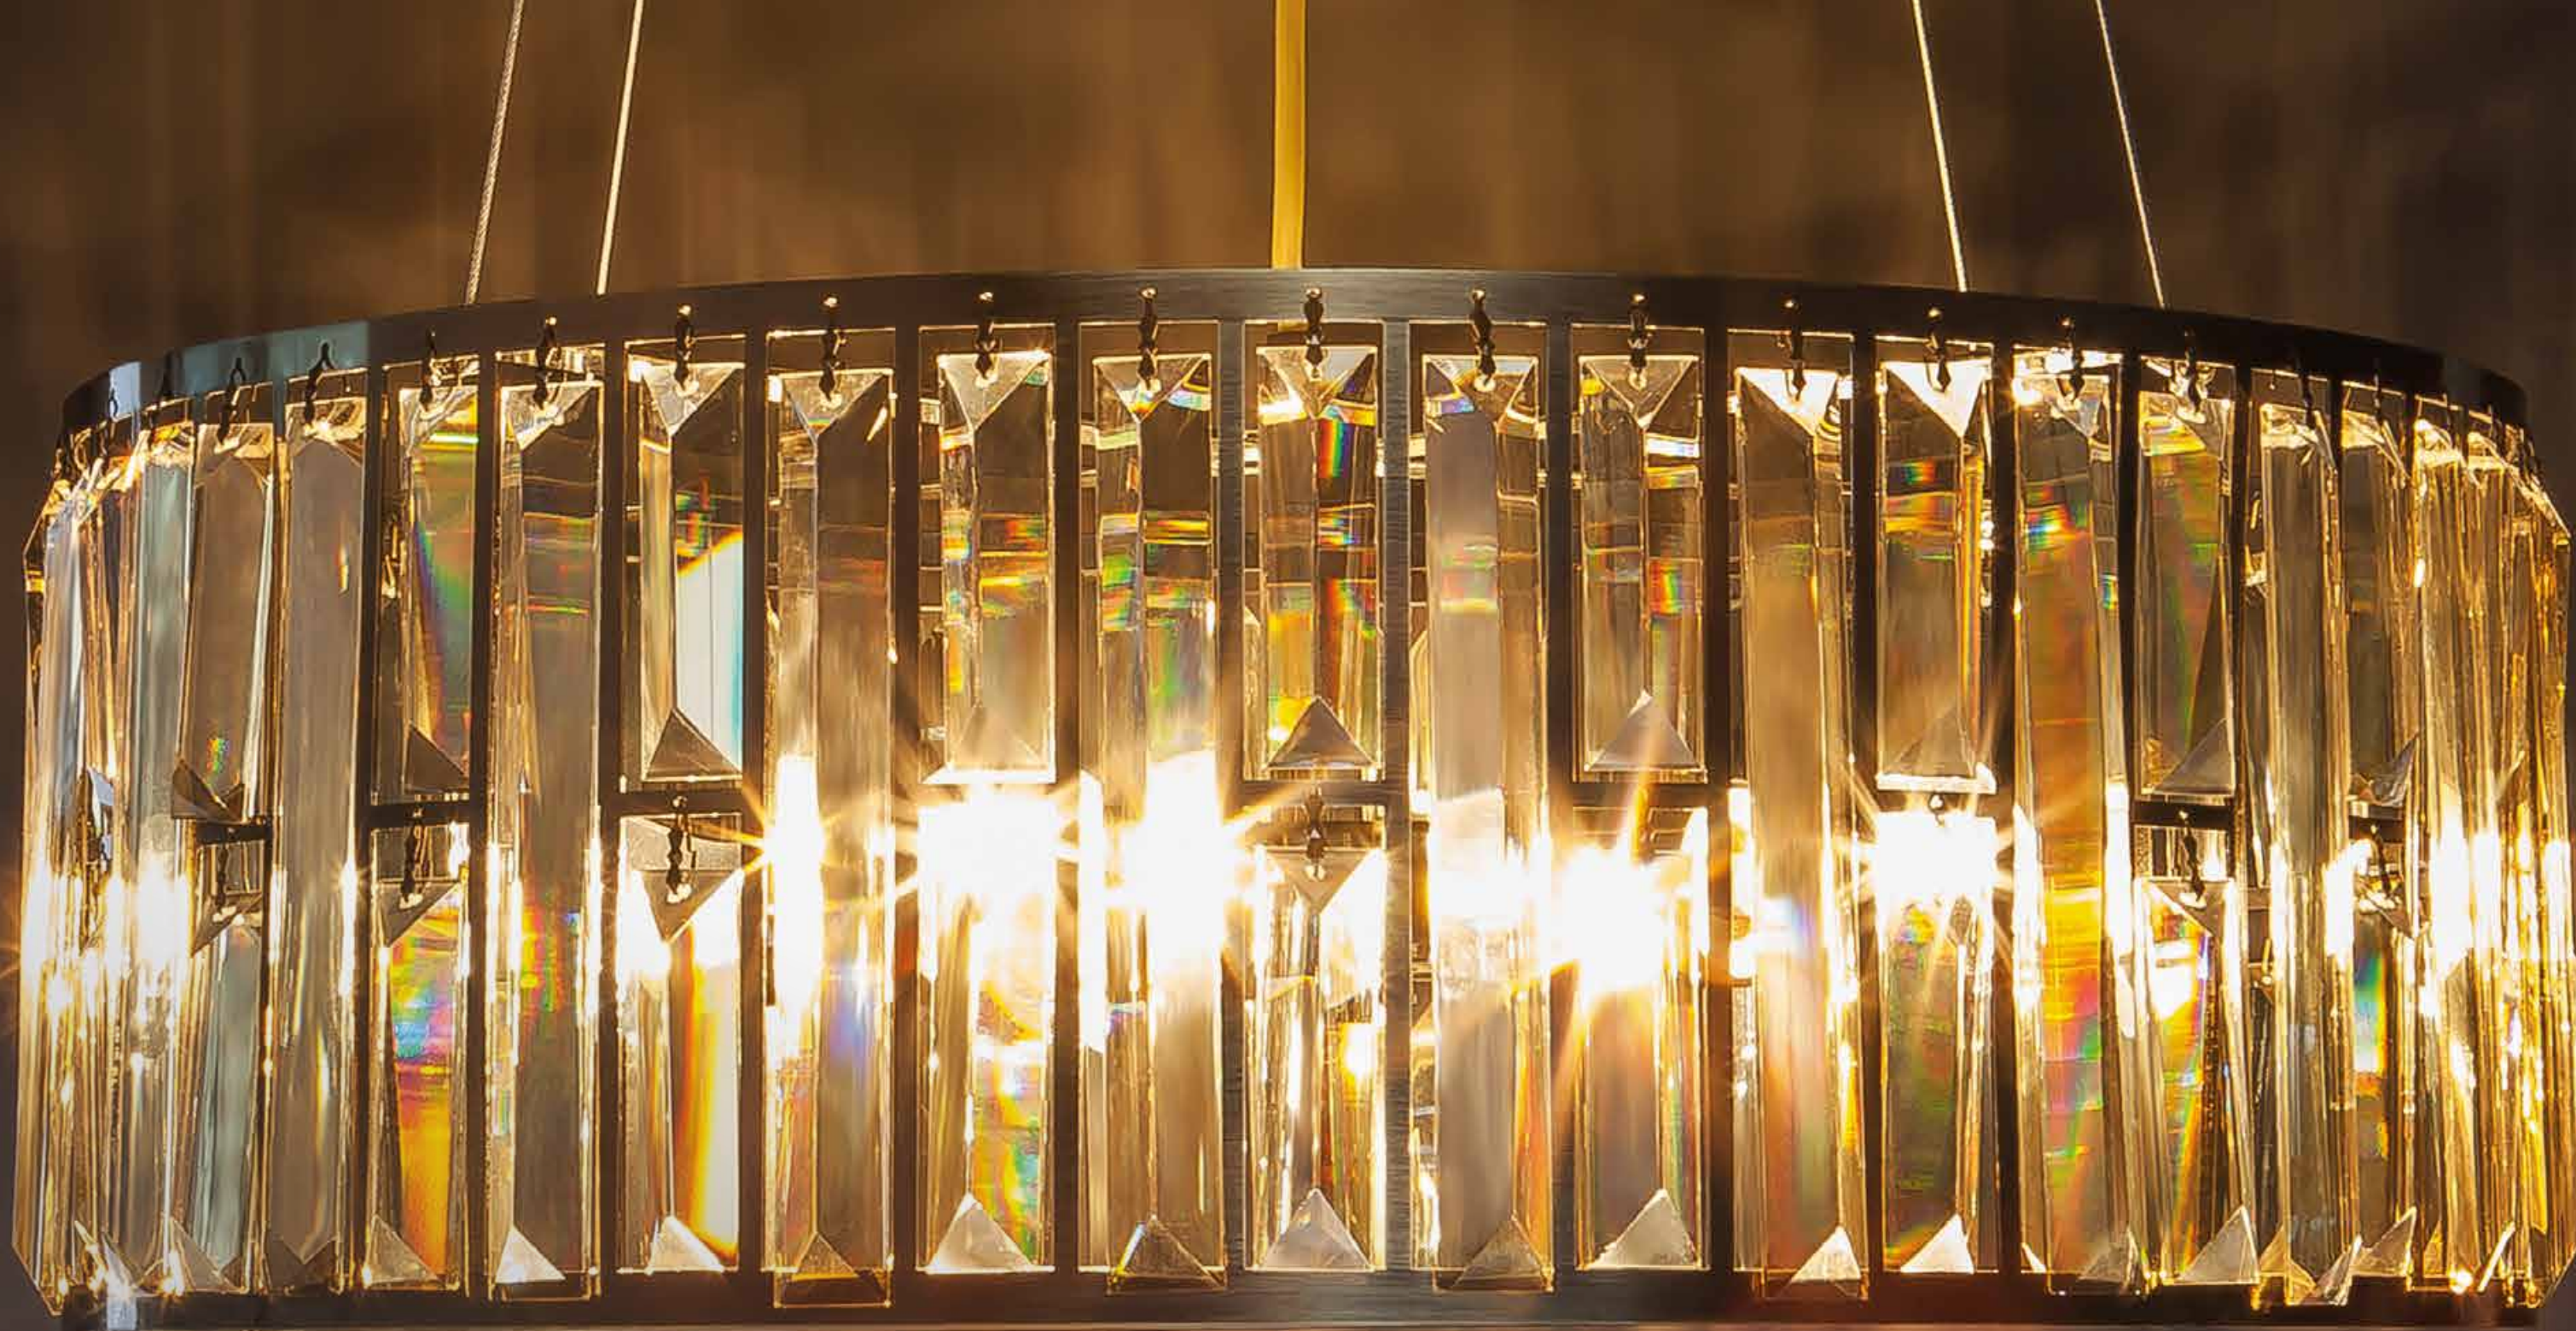

Vegas

Люстры из коллекции «Vegas» несут в себе строгость и роскошь викторианской эпохи. Арматура цвета благородной латуни дополнена подвесками из тонированного хрусталя *Strotskis®*, которые смягчают композицию, придавая при этом ей торжественный и загадочный вид. Благодаря преломлению и отражению света от хрустальных элементов, создается удивительное по красоте сияние.