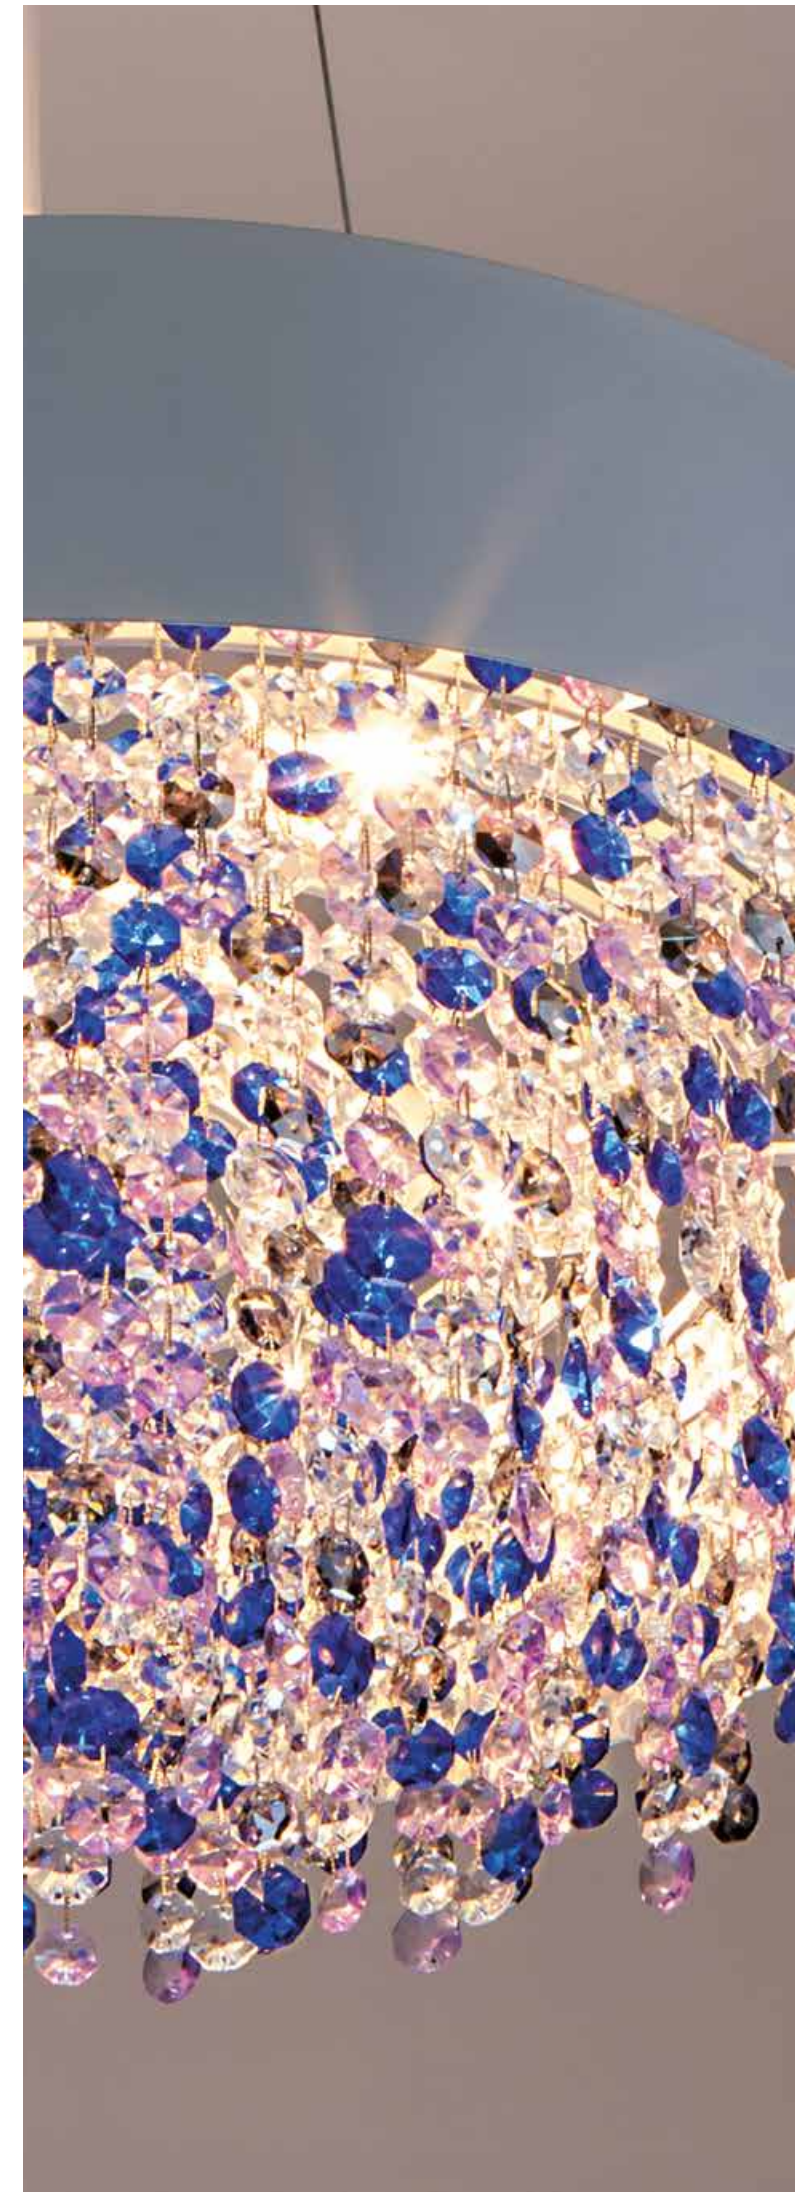

01096/3
3 x E14 60W
L 35 x W 35 x H 165 cm