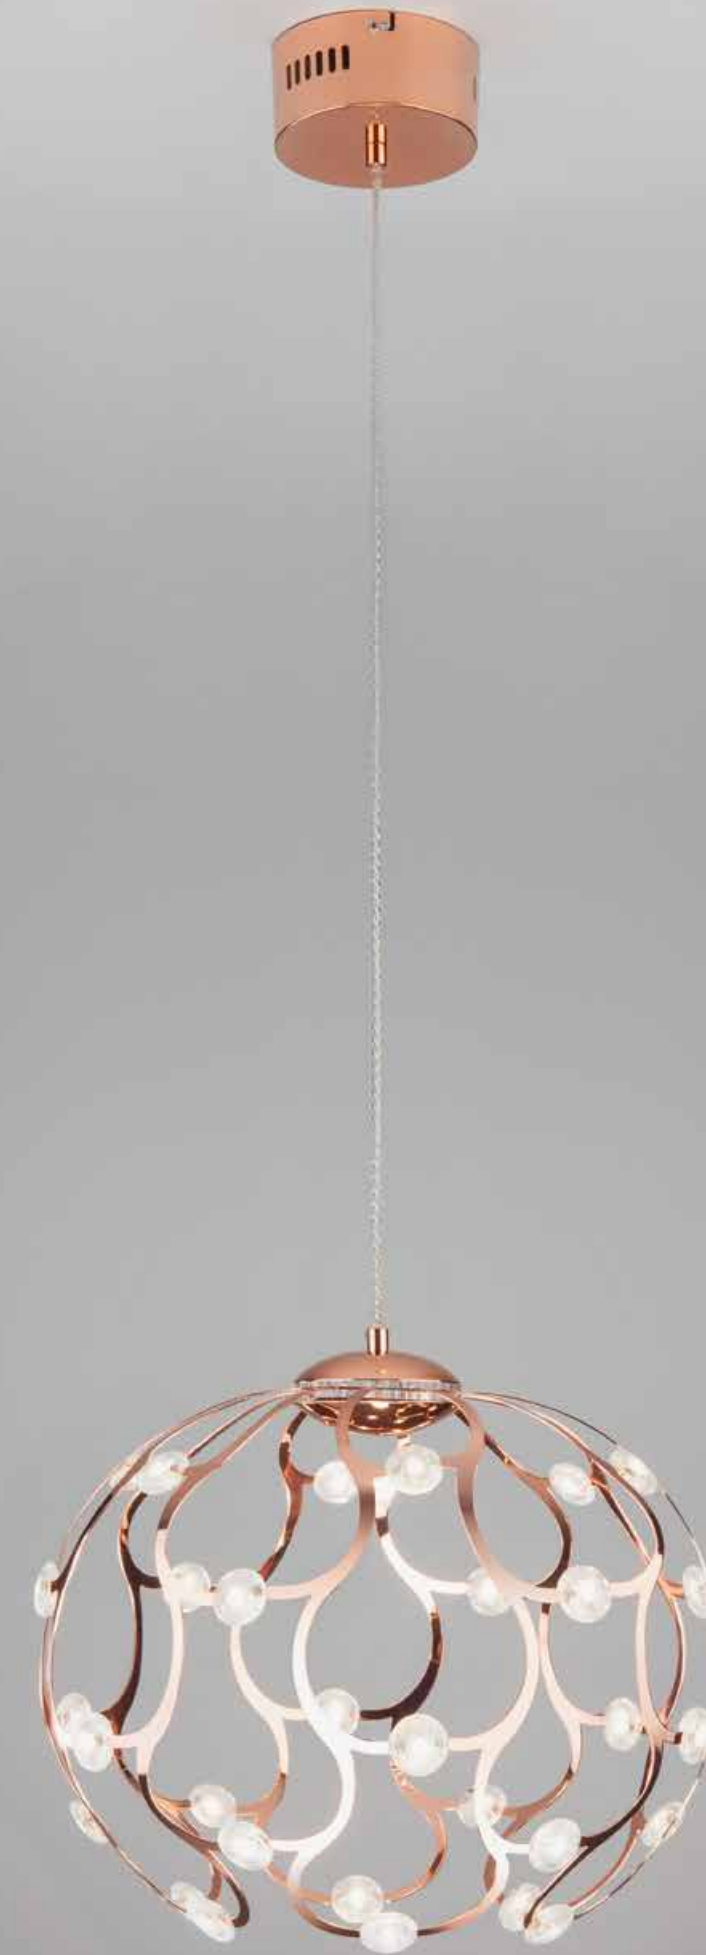

431/1
LED 180, 22 W, 1670 lm
L 40 x W 40 x H 120 cm

LED гарантия 3 года